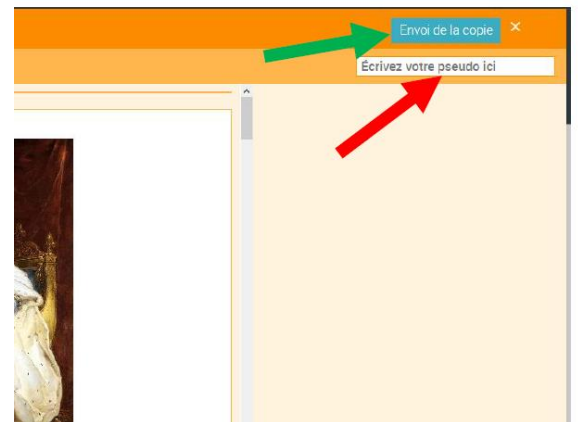

## Tutoriel pour utiliser le quiz

❶ Se connecter sur <https://www.quiziniere.com/> et rentre le code dans l'espace « apprenant » (flèche rouge) : **J3GXZ2** puis clique sur « Accès à l'exercice » (flèche verte)

❷ Entre ton prénom et ton nom en haut à droite (flèche rouge) puis réponds aux questions en cochant sur les réponses qui te paraissent correctes. Attention, il peut y avoir plusieurs réponses correctes. Une fois que c'est fini, clique sur « envoi de la copie » (flèche verte) et note le code de correction.