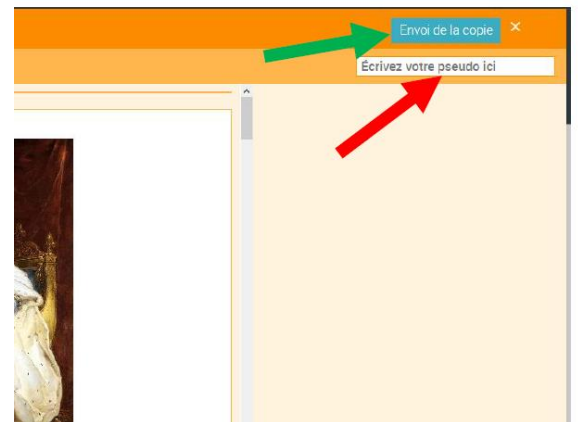

Tutoriel pour utiliser le quiz

❶ Se connecter sur <https://www.quiziniere.com/> et rentre le code dans l'espace « apprenant » (flèche rouge) : **JNM7BX** puis clique sur « Accès à l'exercice » (flèche verte)

❷ Entre ton prénom et ton nom en haut à droite (flèche rouge) puis répons aux questions en cochant sur les réponses qui te paraissent correctes. Attention, il peut y avoir plusieurs réponses correctes. Une fois que c'est fini, clique sur « envoi de la copie » (flèche verte) et note le code de correction.