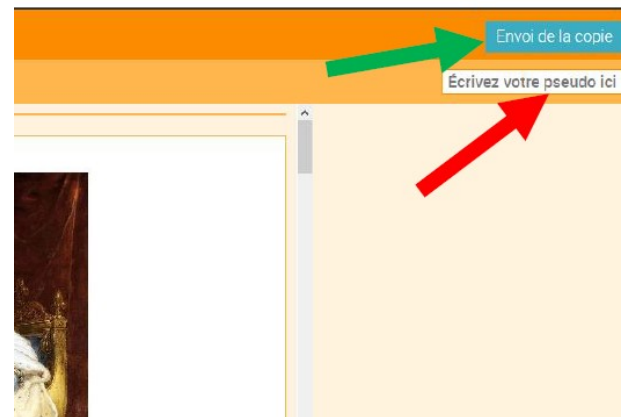

## Tutoriel pour utiliser le quiz

❶ Se connecter sur <https://www.quiziniere.com/> et rentrer le code dans l'espace « apprenant » (flèche rouge) : **PGQELM** puis cliquer sur « Accès à l'exercice » (flèche verte)

❷ Entrer votre prénom et nom en haut à droite (flèche rouge) puis répondre aux questions en cochant la ou les réponses qui vous paraissent correctes. Attention, il peut y avoir plusieurs réponses correctes. Une fois que c'est fini, cliquer sur « envoi de la copie » (flèche verte) et **bien noter le code de correction**.